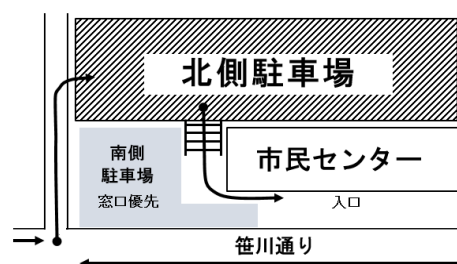

## 楽しく長生き 百歳体操

高知市から始まった「百歳体操」、各地に広がりを見せています。一緒に始めましょう！

★日時：3月3日・10日・17日・24日・31日（月）13：30～15：00

★場所：四郷地区市民センター 2階 大会議室

★主催：四郷地区老人クラブ連合会

【問合せ先】四郷地区団体事務局 ☎・FAX 322-5675

※新型コロナウイルス等の感染拡大防止のため、マスクの着用、手指の消毒をお願いします。状況により、中止となる場合があります。

## 市県民税の申告にお越しの方へ

3月4日（火）・5日（水）9：30～14：30、四郷地区市民センターにて市県民税の申告受付があります。毎年多くの方がお越しになるため、駐車場が非常に混み合います。申告にお越しの際は、お近くの方は可能な範囲で徒歩や自転車でお越しください。

また、お車でお越しの場合は、北側駐車場をご利用ください。南側駐車場は、センター窓口にお越しのお客様専用とさせていただいておりますので、ご協力をお願いいたします。